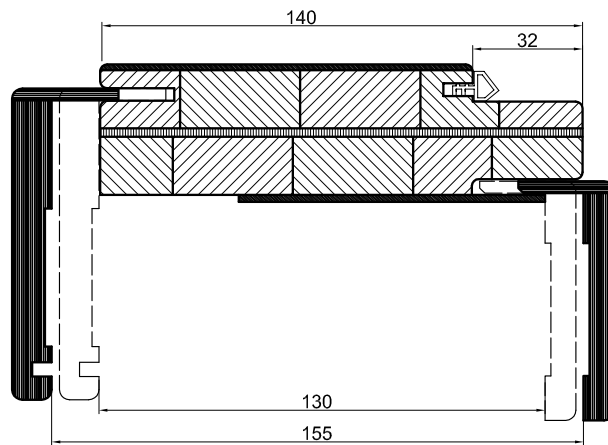

ferramenta Cromo

(extra 10%)

LINEA LACCATO 70-90

CERNIERE ANUBA

SERRATURA MECCANICA

Battuta 32

ASSIEME STIPITE + COPRI FILO

STIPITI B011 OPACO - B011 MATRIX - PALISSANDRO BIANCO 2302 - SIMIL RAL 9010