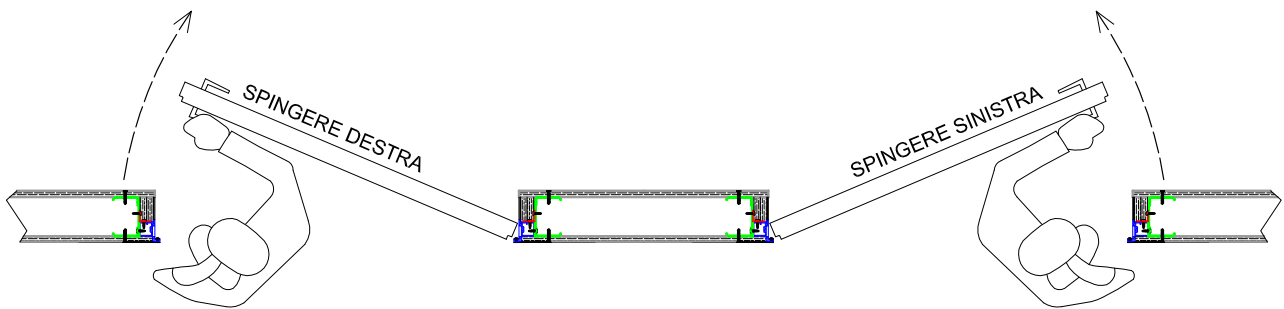

ASSIEME STIPITE + COPRI FILO

finitura
Laccato
simil RAL 9010
ferramenta Cromo

LINEA RASOMURO

linea RASOMURO

aperture

MONO LASTRA

VERSIONE TIRARE

VERSIONE SPINGERE

DOPPIA LASTRA

VERSIONE TIRARE

VERSIONE SPINGERE

LINEA PLUS 70-90
PORTE ASSEMBLATE
CERNIERE SCOMPARSA
SERRATURA MAGNETICA

Battuta 48,5

LINEA PLUS 70-90 CERNIERE SCOMPARSA SERRATURA MAGNETICA

Finitura

Palissandro Bianco Matrix 2302
Larice Sabbia Matrix 1105
Noce LK48
Bianco Matrix B011