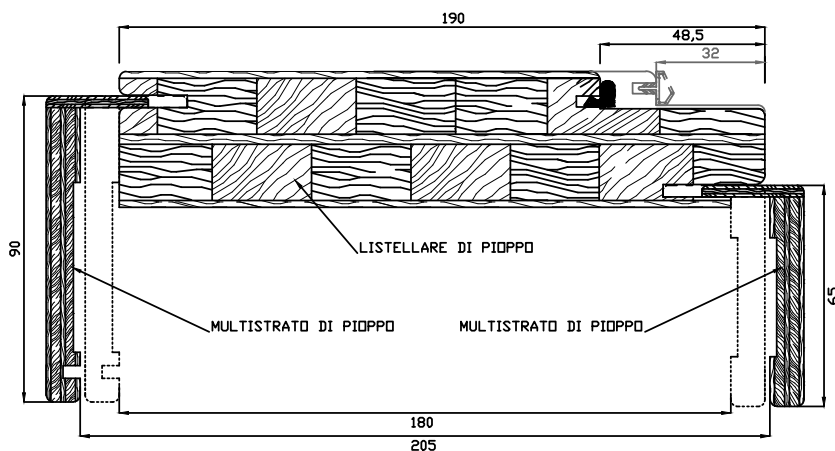

ferramenta Cromo

(extra 10%)

LINEA LACCATO 70-90

CERNIERE ANUBA

SERRATURA MECCANICA

Battuta 32

ASSIEME STIPITE + COPRI FILO

STIPITI B011 OPACO - B011 MATRIX - PALISSANDRO BIANCO 2302 - SIMIL RAL 9010