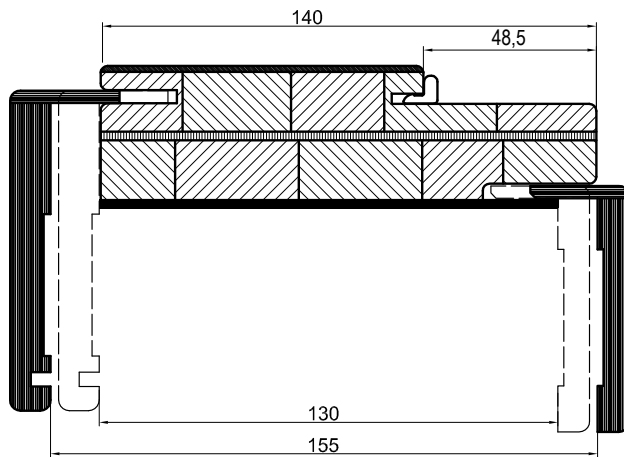

LINEA LAMINATO 70-90

CERNIERE SCOMPARSA

SERRATURA MAGNETICA

Battuta 48,5

ASSIEME STIPITE + COPRI FILO

finitura
Bianco Opaco
B011
ferramenta Cromo

finitura
Bianco Alter
B011
ferramenta Cromo
Telaio e coprifilo in
Bianco Matrix o Bianco
Opaco B011