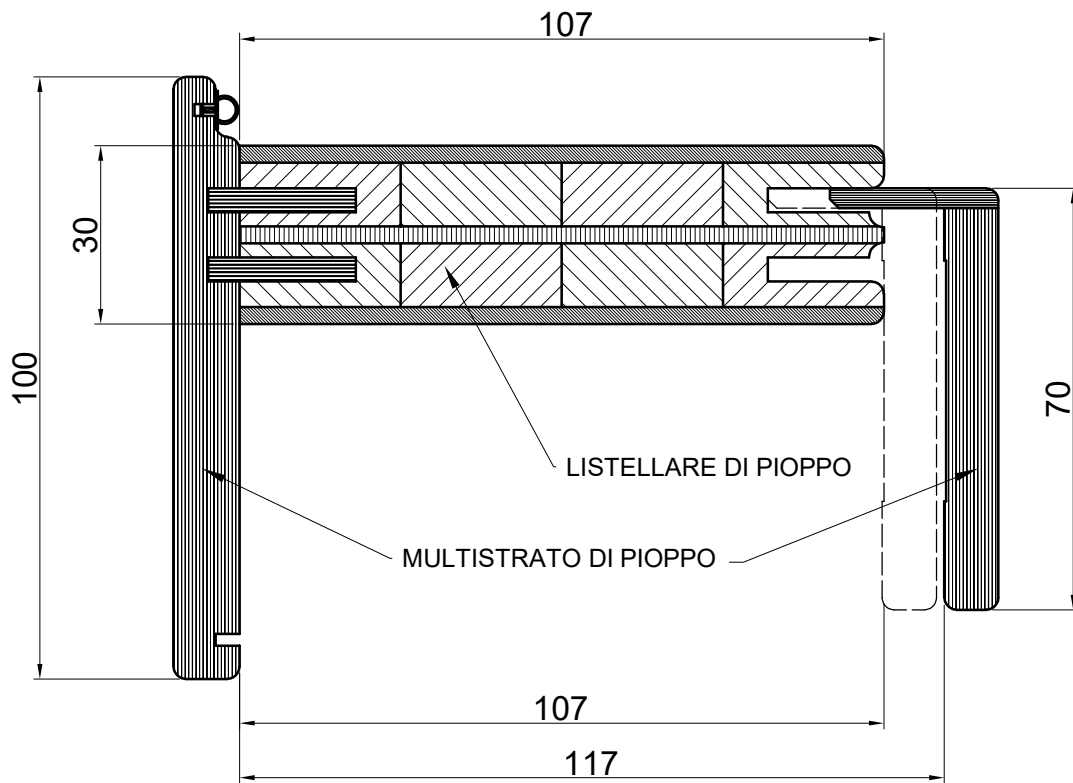

ASSIEME STIPITE + COPRI FILO