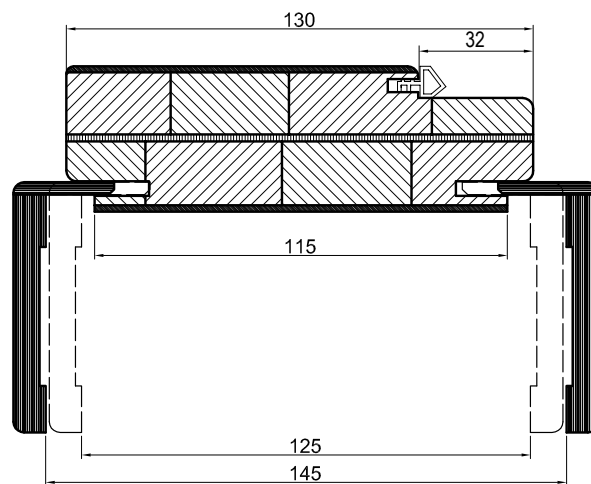

PS. La maggiorazione va applicata al prezzo della porta completa con telaio da 117

BASE 70 70

SERRATURA MECCANICA/

CERNIERE ANUBA

Battuta 32

ASSIEME STIPITE + COPRI FILO

LINEA FILO

Battuta 10x10