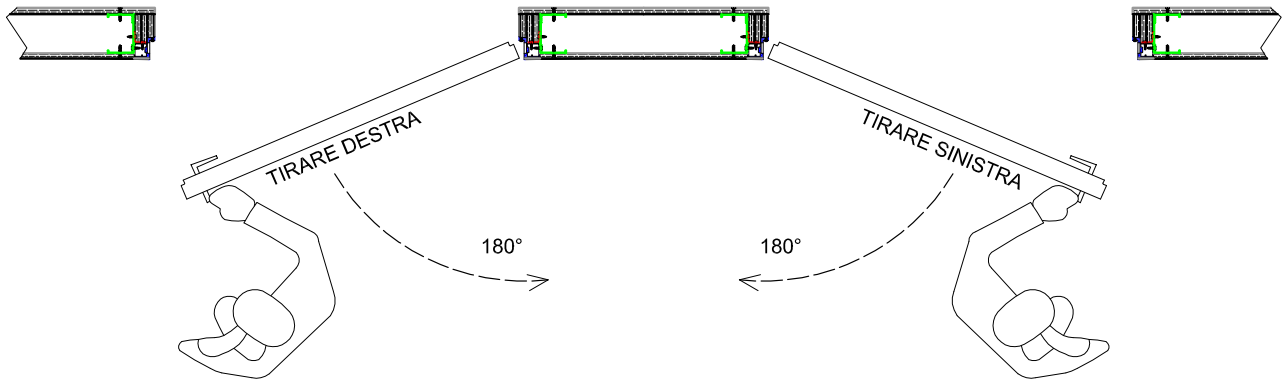

ASSIEME STIPITE + COPRI FILO

finitura
Laccato
simil RAL 9010
ferramenta Cromo

LINEA RASOMURO

linea RASOMURO

aperture

MONO LASTRA

VERSIONE TIRARE

VERSIONE SPINGERE

DOPPIA LASTRA

VERSIONE TIRARE

VERSIONE SPINGERE

LINEA PLUS 70-90
PORTE ASSEMBLATE
CERNIERE SCOMPARSA
SERRATURA MAGNETICA

Battuta 48,5

LINEA PLUS 70-90 CERNIERE SCOMPARSA SERRATURA MAGNETICA

Finitura

Palissandro Bianco Matrix 2302
Larice Sabbia Matrix 1105
Noce LK48
Bianco Matrix B011