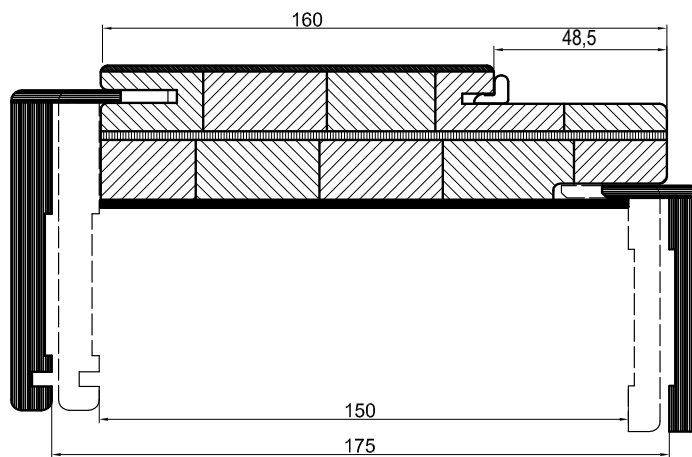

GAMMA *home*

CATALOGO PORTE INTERNE 2025

INDICE

Linea LAMINATO 70-90 CERNIERE SCOMPARSA SERRATURA MAGNETICA	pag. 3
Linea LACCATO 70-90 SIMIL RAL 9010 CERNIERE SCOMPARSA SERRATURA MAGNETICA	pag. 8
Linea LAMINATO 70-90 CERNIERE ANUBA SERRATURA MECCANICA	pag. 11
Linea LACCATO 70-90 CERNIERE ANUBA SERRATURA MECCANICA	pag. 16
Linea BASE 70 70 SERRATURA MECCANICA CERNIERE ANUBA	pag. 19
Linea FILO	pag. 21
Linea RASOMURO	pag. 24
Linea PLUS 70-90 PORTE ASSEMBLATE CERNIERE SCOMPARSA SERRATURA MAGNETICA ..	pag. 28

LINEA LAMINATO 70-90

CERNIERE SCOMPARSA

SERRATURA MAGNETICA

Battuta 48,5

ASSIEME STIPITE + COPRI FILO

finitura
Bianco Opaco
B011
ferramenta Cromo

finitura
Bianco Alter
B011
ferramenta Cromo
Telaio e coprifilo in
Bianco Matrix o Bianco
Opaco B011