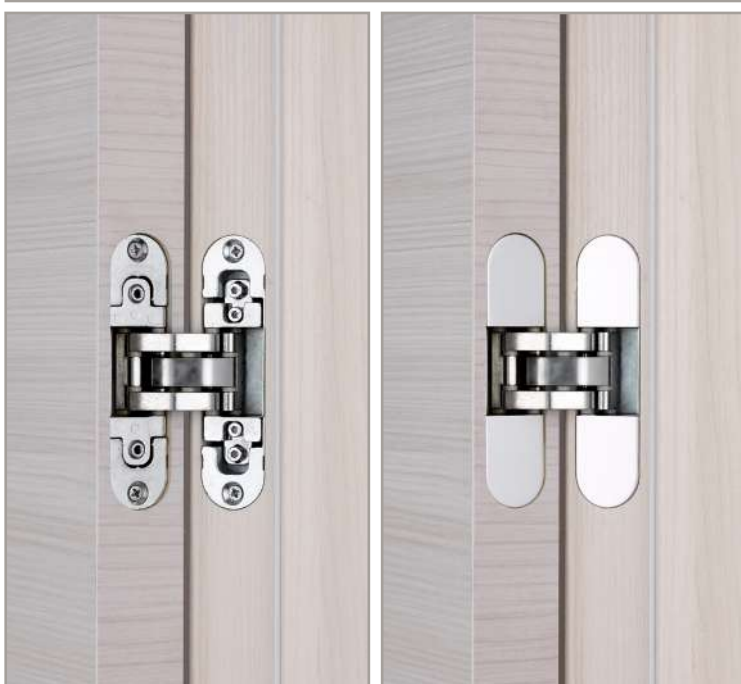

finitura
Olmo Trend
Plus 2109
ferramenta Cromo
(extra 20 € a porta)

LINEA LACCATO 70-90

SIMIL RAL 9010

CERNIERE SCOMPARSA

SERRATURA MAGNETICA

Battuta 48,5

ASSIEME STIPITE + COPRI FILO

Esempi di incisioni