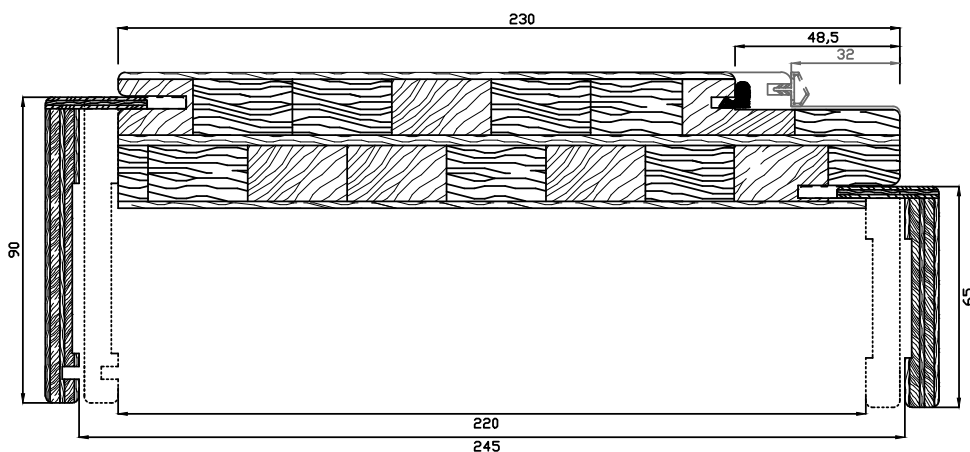

ferramenta Cromo

(extra 10%)

LINEA LACCATO 70-90

CERNIERE ANUBA

SERRATURA MECCANICA

Battuta 32

ASSIEME STIPITE + COPRI FILO

STIPITI B011 OPACO - B011 MATRIX - PALISSANDRO BIANCO 2302 - SIMIL RAL 9010