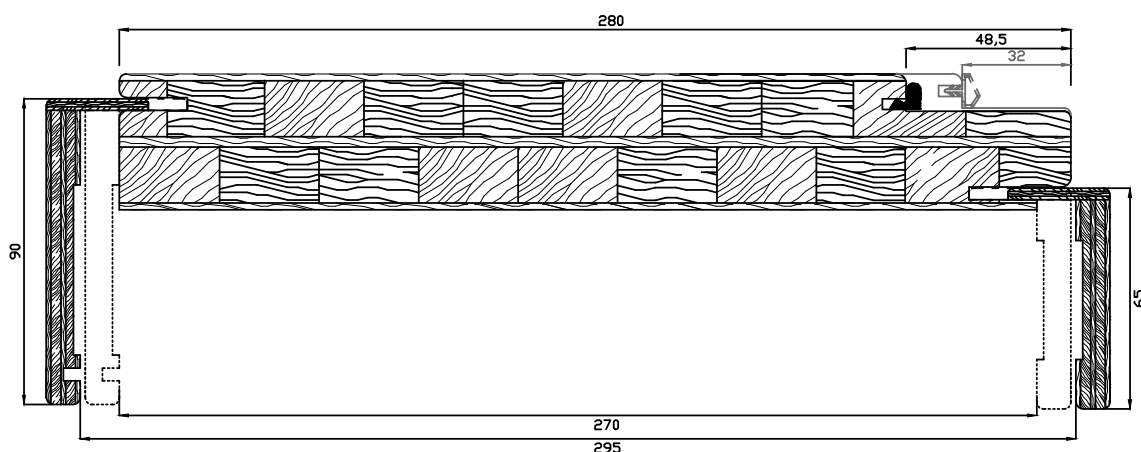

ferramenta Cromo

(extra 10%)

LINEA LACCATO 70-90

CERNIERE ANUBA

SERRATURA MECCANICA

Battuta 32

ASSIEME STIPITE + COPRI FILO

STIPITI B011 OPACO - B011 MATRIX - PALISSANDRO BIANCO 2302 - SIMIL RAL 9010