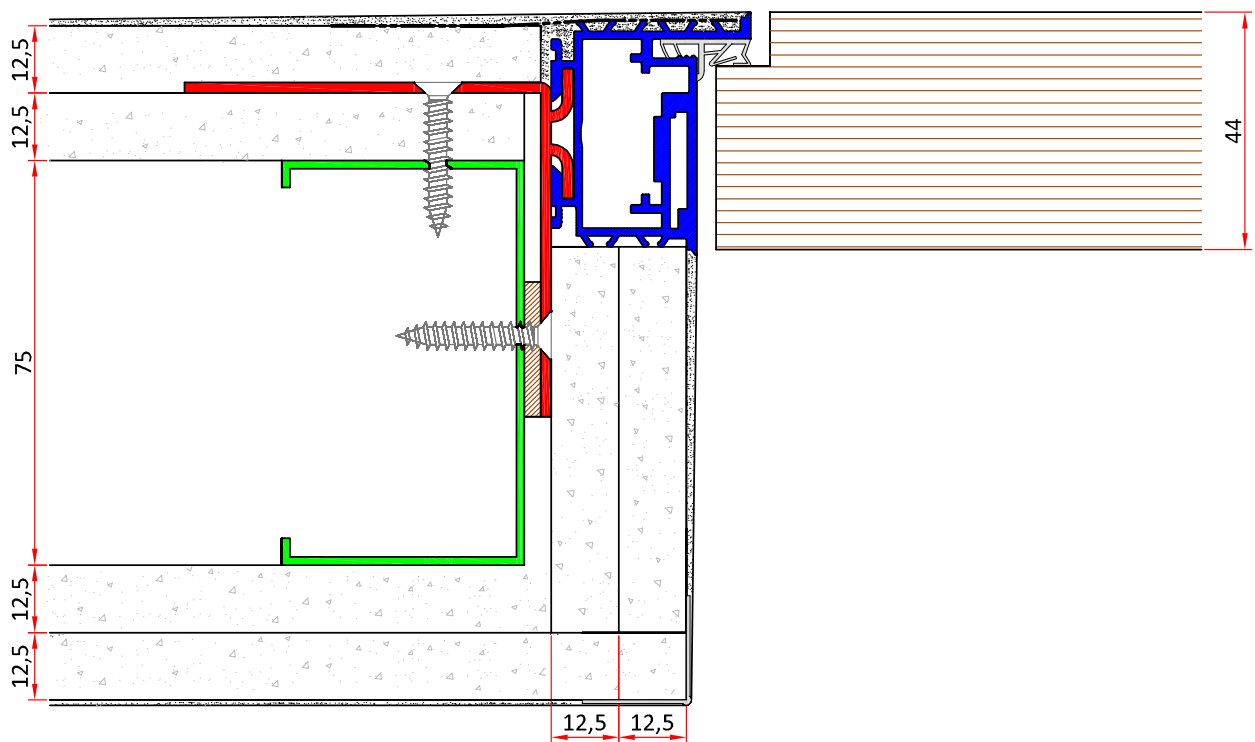

DOPPIA LASTRA

VERSIONE TIRARE

VERSIONE SPINGERE

LINEA PLUS 70-90
PORTE ASSEMBLATE
CERNIERE SCOMPARSA
SERRATURA MAGNETICA

Battuta 48,5

LINEA PLUS 70-90 CERNIERE SCOMPARSA SERRATURA MAGNETICA

Finitura

Palissandro Bianco Matrix 2302
Larice Sabbia Matrix 1105
Noce LK48
Bianco Matrix B011