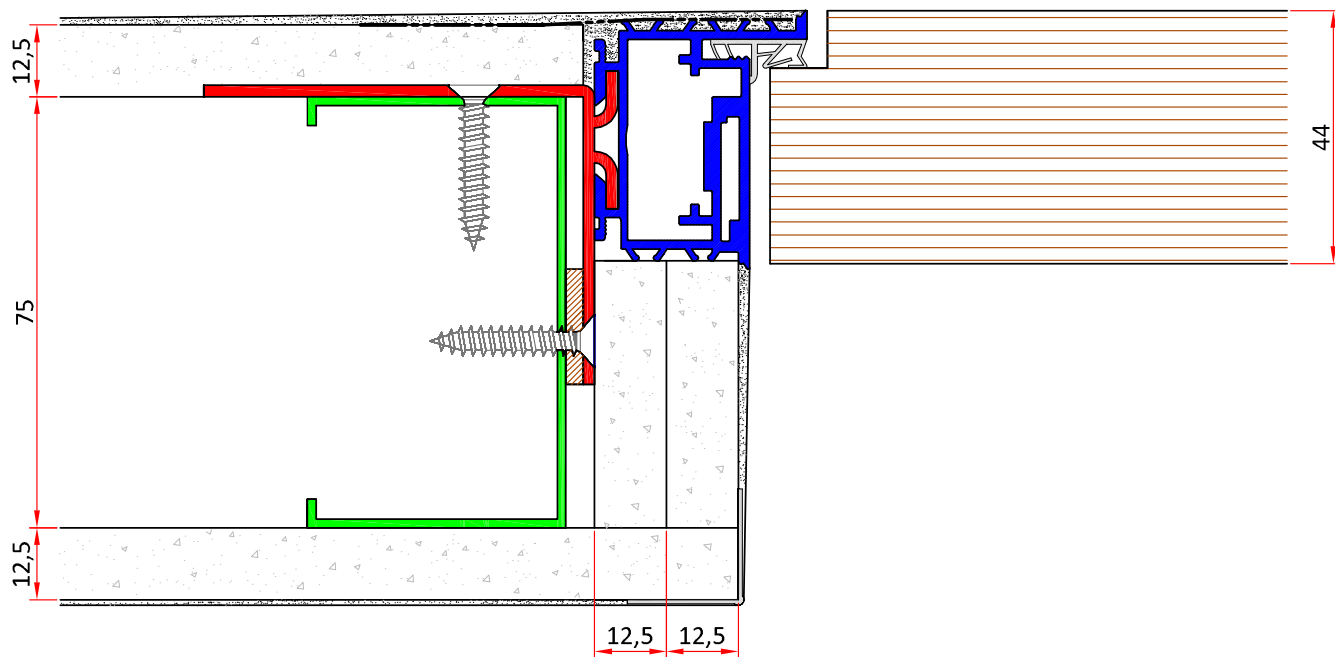

DOPPIA LASTRA

VERSIONE TIRARE

VERSIONE SPINGERE

LINEA PLUS 70-90
PORTE ASSEMBLATE
CERNIERE SCOMPARSA
SERRATURA MAGNETICA

Battuta 48,5

LINEA PLUS 70-90 CERNIERE SCOMPARSA SERRATURA MAGNETICA

Finitura

Palissandro Bianco Matrix 2302
Larice Sabbia Matrix 1105
Noce LK48
Bianco Matrix B011