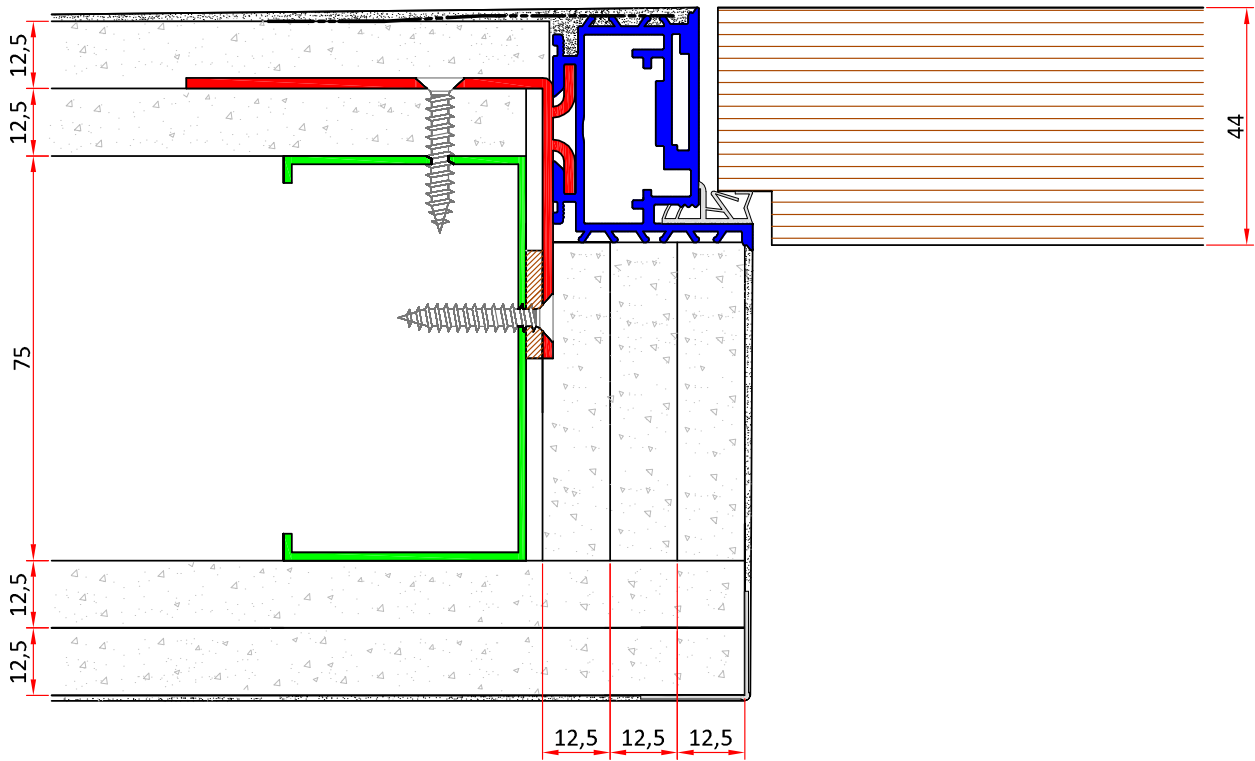

DOPPIA LASTRA

VERSIONE TIRARE

VERSIONE SPINGERE

LINEA PLUS 70-90
PORTE ASSEMBLATE
CERNIERE SCOMPARSA
SERRATURA MAGNETICA

Battuta 48,5

LINEA PLUS 70-90 CERNIERE SCOMPARSA SERRATURA MAGNETICA

Finitura

Palissandro Bianco Matrix 2302
Larice Sabbia Matrix 1105
Noce LK48
Bianco Matrix B011