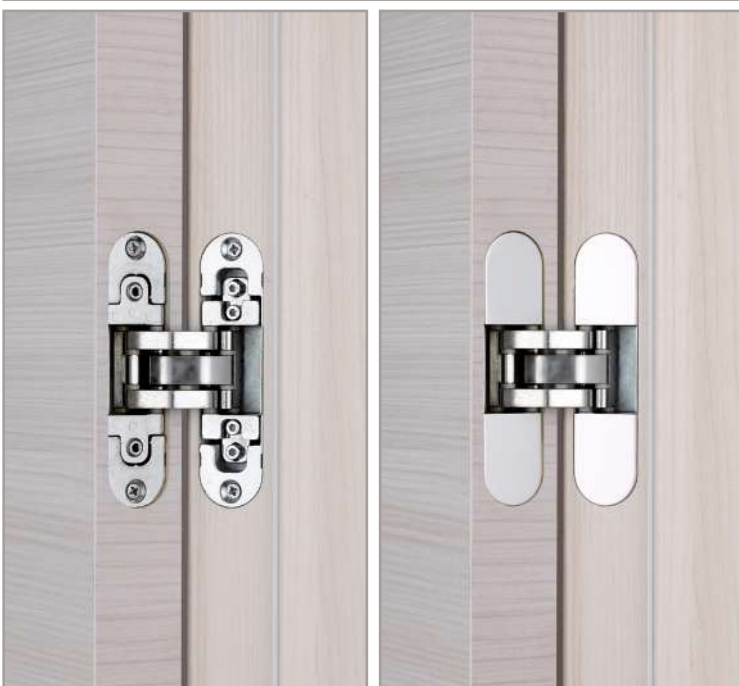

GAMMA *home*

CATALOGO PORTE INTERNE 2025

INDICE

Linea LAMINATO 70-90 CERNIERE SCOMPARSA SERRATURA MAGNETICA	pag. 3
Linea LACCATO 70-90 SIMIL RAL 9010 CERNIERE SCOMPARSA SERRATURA MAGNETICA	pag. 8
Linea LAMINATO 70-90 CERNIERE ANUBA SERRATURA MECCANICA	pag. 11
Linea LACCATO 70-90 CERNIERE ANUBA SERRATURA MECCANICA	pag. 16
Linea BASE 70 70 SERRATURA MECCANICA CERNIERE ANUBA	pag. 19
Linea FILO	pag. 21
Linea RASOMURO	pag. 24
Linea PLUS 70-90 PORTE ASSEMBLATE CERNIERE SCOMPARSA SERRATURA MAGNETICA ..	pag. 28

LINEA LAMINATO 70-90

CERNIERE SCOMPARSA

SERRATURA MAGNETICA

Battuta 48,5

ASSIEME STIPITE + COPRI FILO

finitura
Bianco Opaco
B011
ferramenta Cromo

finitura
Bianco Alter
B011
ferramenta Cromo
Telaio e coprifilo in
Bianco Matrix o Bianco
Opaco B011