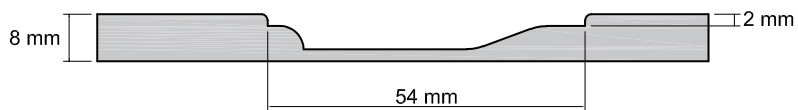

Pantografatura classica