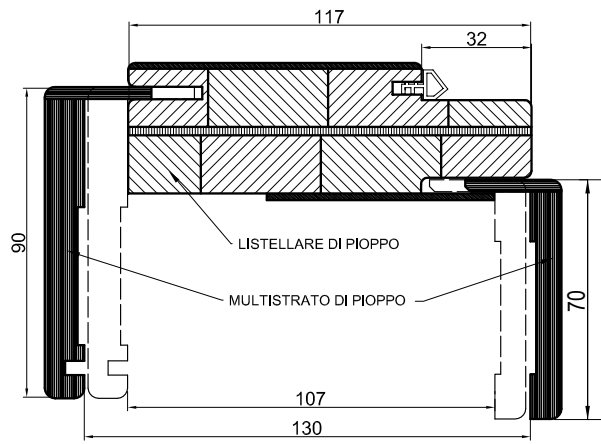

ferramenta Cromo

(extra 10%)

LINEA LACCATO 70-90

CERNIERE ANUBA

SERRATURA MECCANICA

Battuta 32

ASSIEME STIPITE + COPRI FILO

STIPITI B011 OPACO - B011 MATRIX - PALISSANDRO BIANCO 2302 - SIMIL RAL 9010