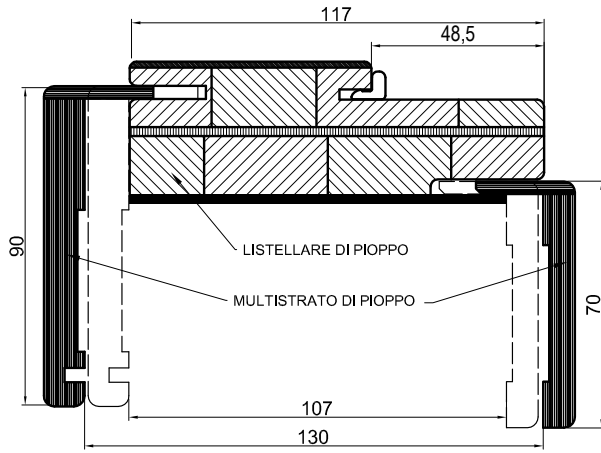

GAMMA *home*

CATALOGO PORTE INTERNE 2025

INDICE

Linea LAMINATO 70-90 CERNIERE SCOMPARSA SERRATURA MAGNETICA	pag. 3
Linea LACCATO 70-90 SIMIL RAL 9010 CERNIERE SCOMPARSA SERRATURA MAGNETICA	pag. 8
Linea LAMINATO 70-90 CERNIERE ANUBA SERRATURA MECCANICA	pag. 11
Linea LACCATO 70-90 CERNIERE ANUBA SERRATURA MECCANICA	pag. 16
Linea BASE 70 70 SERRATURA MECCANICA CERNIERE ANUBA	pag. 19
Linea FILO	pag. 21
Linea RASOMURO	pag. 24
Linea PLUS 70-90 PORTE ASSEMBLATE CERNIERE SCOMPARSA SERRATURA MAGNETICA ..	pag. 28

LINEA LAMINATO 70-90

CERNIERE SCOMPARSA

SERRATURA MAGNETICA

Battuta 48,5

ASSIEME STIPITE + COPRI FILO

finitura
Bianco Opaco
B011
ferramenta Cromo

finitura
Bianco Alter
B011
ferramenta Cromo
Telaio e coprifilo in
Bianco Matrix o Bianco
Opaco B011