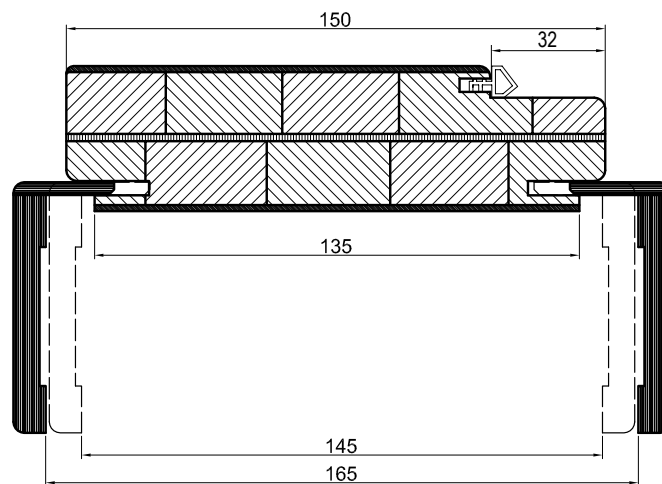

PS. La maggiorazione va applicata al prezzo della porta completa con telaio da 117

BASE 70 70

SERRATURA MECCANICA/

CERNIERE ANUBA

Battuta 32

ASSIEME STIPITE + COPRI FILO

LINEA FILO

Battuta 10x10