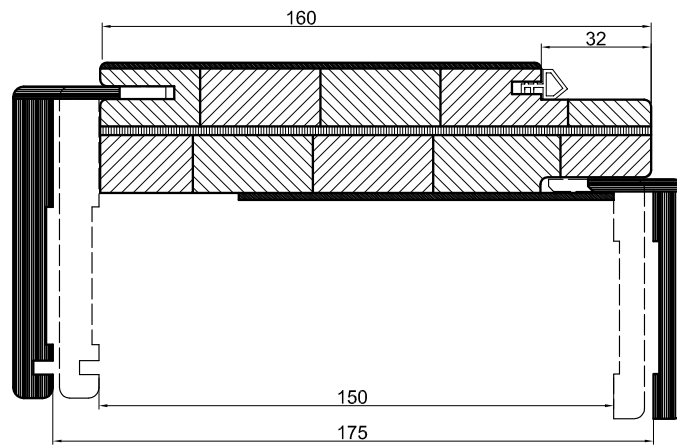

ferramenta Cromo

(extra 10%)

LINEA LACCATO 70-90

CERNIERE ANUBA

SERRATURA MECCANICA

Battuta 32

ASSIEME STIPITE + COPRI FILO

STIPITI B011 OPACO - B011 MATRIX - PALISSANDRO BIANCO 2302 - SIMIL RAL 9010