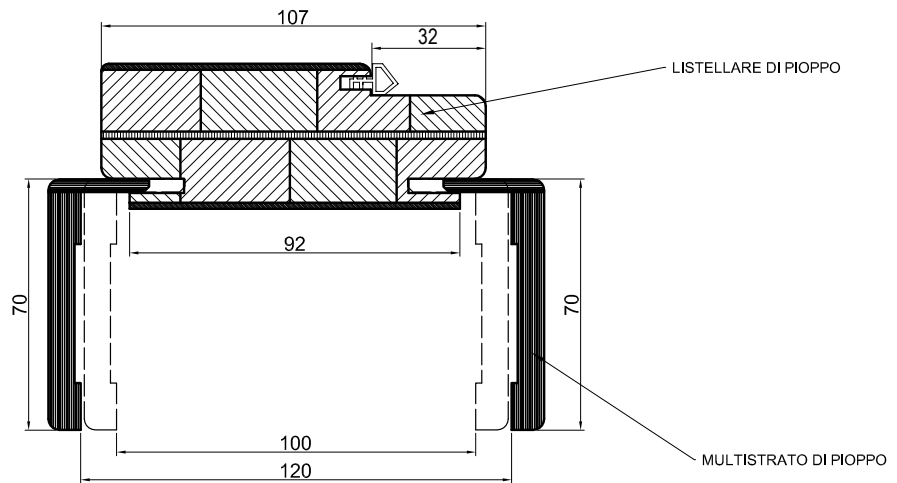

PS. La maggiorazione va applicata al prezzo della porta completa con telaio da 117

BASE 70 70

SERRATURA MECCANICA/

CERNIERE ANUBA

Battuta 32

ASSIEME STIPITE + COPRI FILO

LINEA FILO

Battuta 10x10