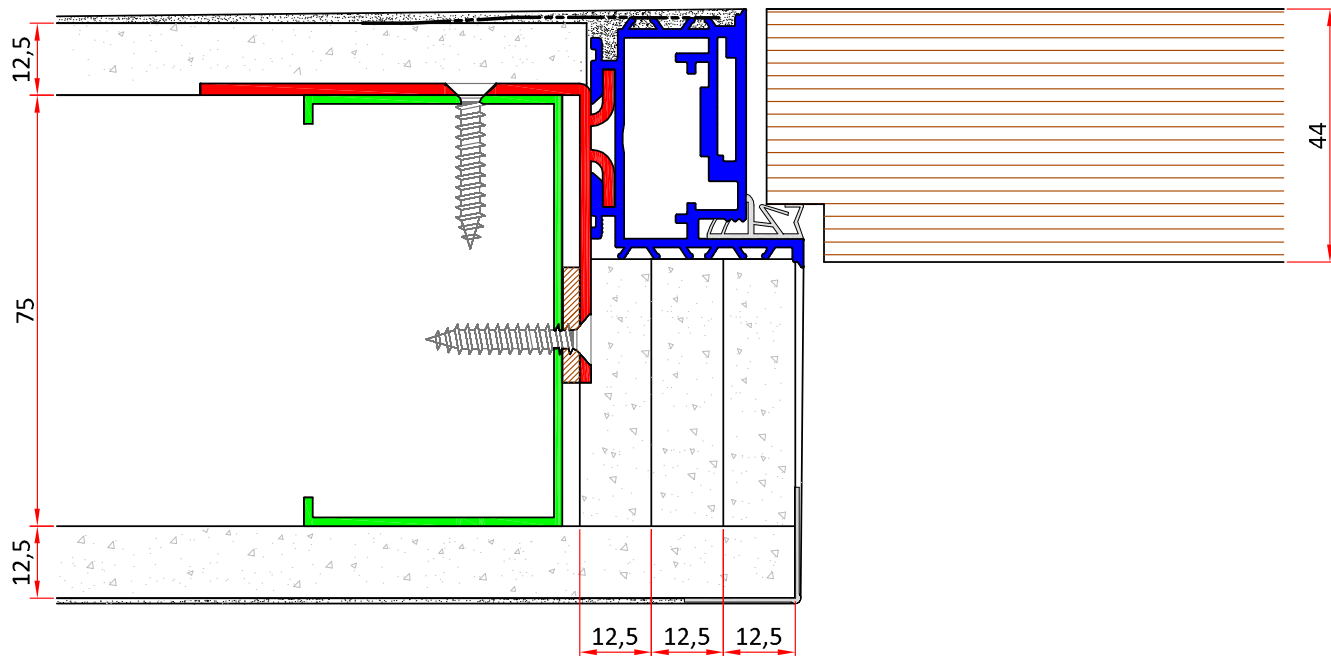

MONO LASTRA

VERSIONE TIRARE