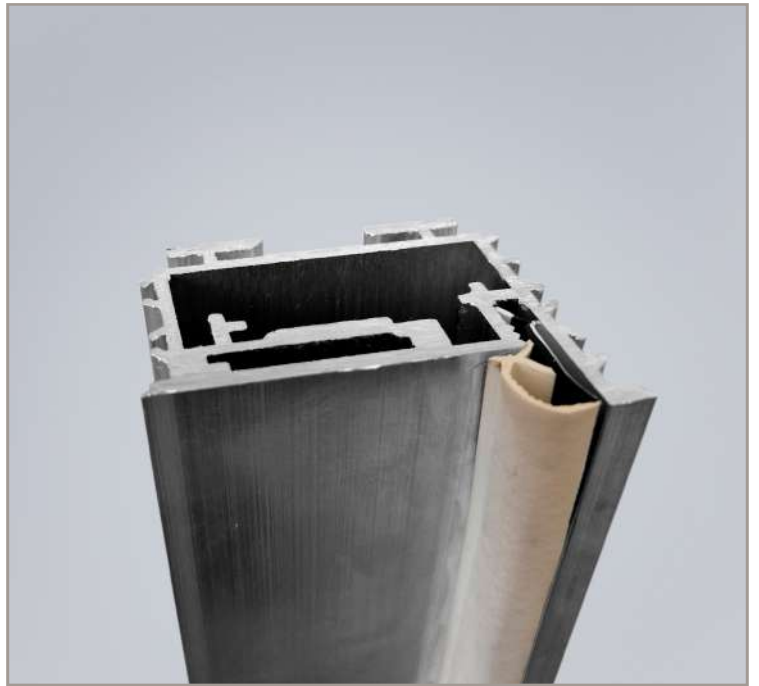

LINEA RASOMURO